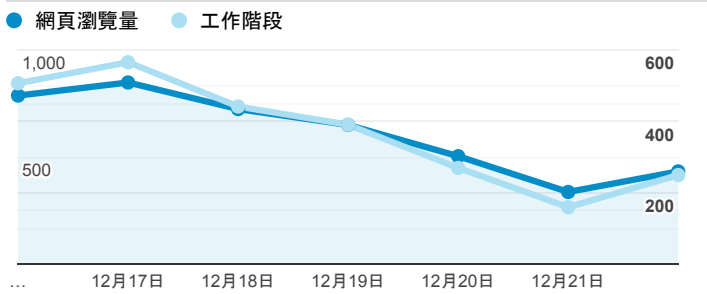

報表02_流量

2019年12月16日 - 2019年12月22日

所有使用者
100.00% 個工作階段

瀏覽量和平均網頁停留時間

瀏覽量和造訪

瀏覽量和不重複瀏覽量

造訪和瀏覽量 (依 來源/媒介 分組)

來源/媒介	工作階段	網頁瀏覽量
(direct) / (none)	1,084	1,741
google / organic	998	1,740
tku.edu.tw / referral	416	625
servicelearning.sa.tku.edu.tw / referral	15	36
tw.search.yahoo.com / referral	10	12
com.google.android.googlequicksearchbox / referral	9	27
ee.tku.edu.tw / referral	8	8
baidu.com / referral	5	5
jp.naver.line.android / referral	4	8

造訪和新造訪率 (依 服務供應商 分組)

服務供應商	工作階段	網頁瀏覽量
taipei taiwan	1,265	2,130
hinet taiwan	508	881
taipei city taiwan	231	365
far eastone telecommunication co. ltd.	203	330
taiwan mobile co. ltd.	179	266
panchiao taipei hsien taiwan	34	50
chief telecom inc.	22	52
chunghwa telecom data communication business group	22	27
hoshin multimedia center inc	20	27
asia pacific online service inc.	14	18