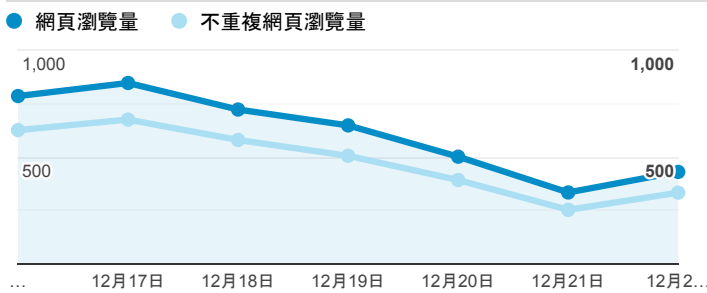

報表02_流量

2019年12月16日 - 2019年12月22日

所有使用者
100.00% 個工作階段

瀏覽量和平均網頁停留時間

瀏覽量和造訪

瀏覽量和不重複瀏覽量

造訪和瀏覽量 (依 來源/媒介 分組)

來源/媒介	工作階段	網頁瀏覽量
(direct) / (none)	1,084	1,741
google / organic	998	1,740
tku.edu.tw / referral	416	625
servicelearning.sa.tku.edu.tw / referral	15	36
tw.search.yahoo.com / referral	10	12
com.google.android.googlequicksearchbox / referral	9	27
ee.tku.edu.tw / referral	8	8
baidu.com / referral	5	5
jp.naver.line.android / referral	4	8

造訪和新造訪率 (依 服務供應商 分組)

服務供應商	工作階段	網頁瀏覽量
taipei taiwan	1,265	2,130
hinet taiwan	508	881
taipei city taiwan	231	365
far eastone telecommunication co. ltd.	203	330
taiwan mobile co. ltd.	179	266
panchiao taipei hsien taiwan	34	50
chief telecom inc.	22	52
chunghwa telecom data communication business group	22	27
hoshin multimedia center inc	20	27
asia pacific online service inc.	14	18