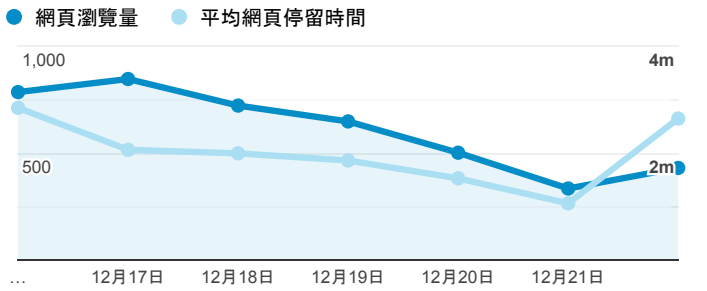

報表02_流量

2019年12月16日 - 2019年12月22日

所有使用者
100.00% 個工作階段

瀏覽量和平均網頁停留時間

瀏覽量和造訪

瀏覽量和不重複瀏覽量

造訪和瀏覽量 (依 來源/媒介 分組)

來源/媒介	工作階段	網頁瀏覽量
(direct) / (none)	1,084	1,741
google / organic	998	1,740
tku.edu.tw / referral	416	625
servicelearning.sa.tku.edu.tw / referral	15	36
tw.search.yahoo.com / referral	10	12
com.google.android.googlequicksearchbox / referral	9	27
ee.tku.edu.tw / referral	8	8
baidu.com / referral	5	5
jp.naver.line.android / referral	4	8

造訪和新造訪率 (依 服務供應商 分組)

服務供應商	工作階段	網頁瀏覽量
taipei taiwan	1,265	2,130
hinet taiwan	508	881
taipei city taiwan	231	365
far eastone telecommunication co. ltd.	203	330
taiwan mobile co. ltd.	179	266
panchiao taipei hsien taiwan	34	50
chief telecom inc.	22	52
chunghwa telecom data communication business group	22	27
hoshin multimedia center inc	20	27
asia pacific online service inc.	14	18